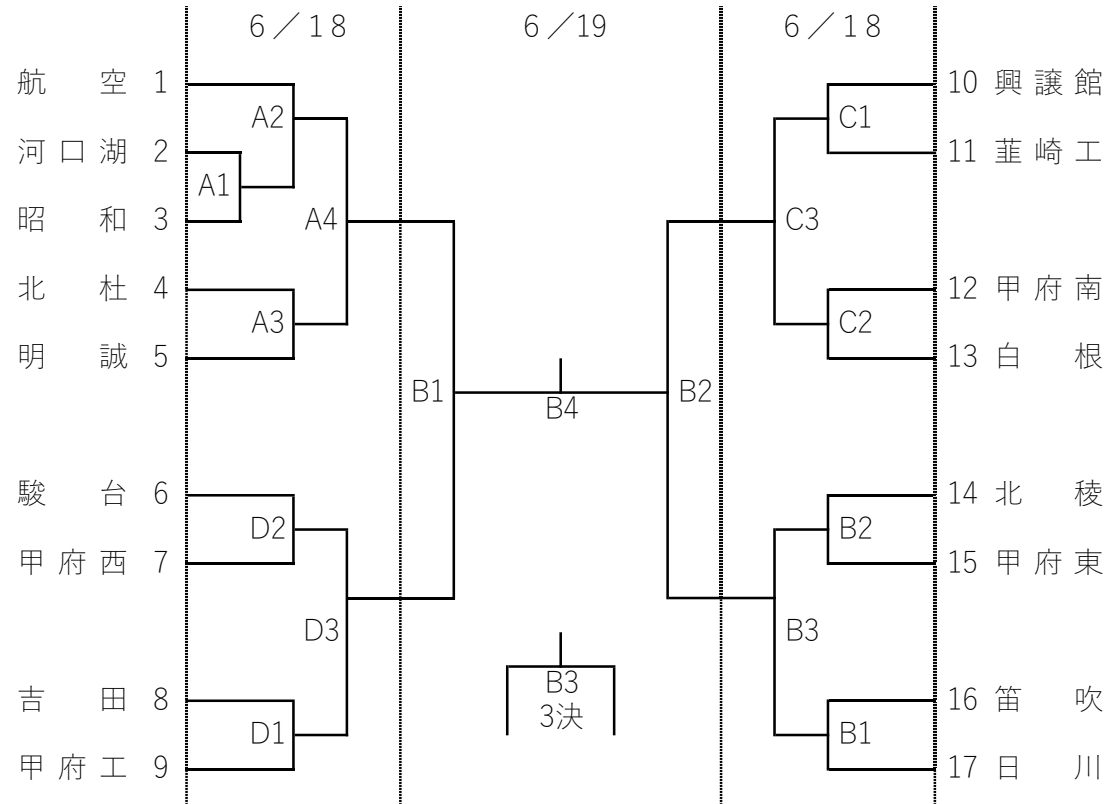

令和 4 年度 全国高等学校総合体育大会県予選会 兼 国民体育大会選考会

【 男子 】

【 女子 】

大会二日目 緑が丘スポーツ公園体育館の会場設営は男女ともに
第1試合を行うチームが8：00から行ってください。

【 男子 】

会場1日目 [6月18日 (土)]

A・Dコート：甲府工業高校体育館 開館8：00

B・Cコート：日川高校トレーニングセンター 開館8：00

2日目 [6月19日 (日)]

準決勝・3位決定戦・決勝：緑が丘スポーツ公園体育館 開館8：30

5～8位決定戦：巨摩高校体育館 開館8：00

【 女子 】

会場1日目 [6月18日 (土)]

E・Gコート：甲府城西高校体育館 開館8：00

F・Hコート：巨摩高校体育館 開館8：00

2日目 [6月19日 (日)]

準決勝・3位決定戦・決勝：緑が丘スポーツ公園体育館 開館8：30

5～8位決定戦：巨摩高校体育館 開館8：00