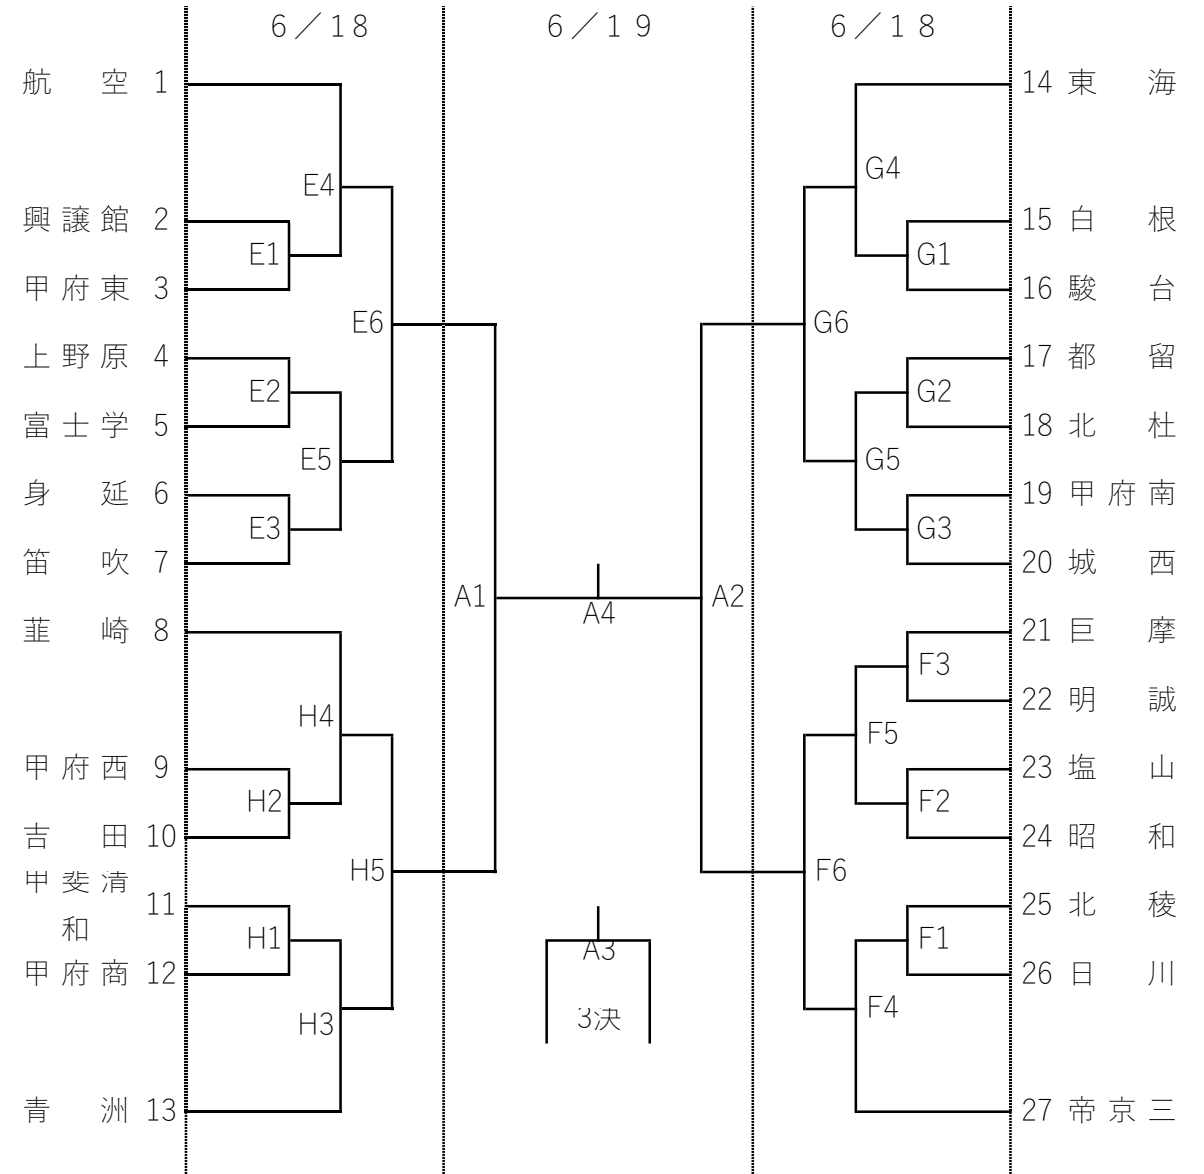

令和 4 年度 全国高等学校総合体育大会県予選会 兼 国民体育大会選考会

【 男子 】

【 女子 】

大会二日目 緑が丘スポーツ公園体育館の会場設営は男女ともに
第1試合を行うチームが8：00から行ってください。

【 男子 】

会場1日目 [6月18日 (土)]

A・Dコート：甲府工業高校体育館 開館8：00

B・Cコート：日川高校トレーニングセンター 開館8：00

2日目 [6月19日 (日)]

準決勝・3位決定戦・決勝：緑が丘スポーツ公園体育館 開館8：30

5～8位決定戦：巨摩高校体育館 開館8：00

【 女子 】

会場1日目 [6月18日 (土)]

E・Gコート：甲府城西高校体育館 開館8：00

F・Hコート：巨摩高校体育館 開館8：00

2日目 [6月19日 (日)]

準決勝・3位決定戦・決勝：緑が丘スポーツ公園体育館 開館8：30

5～8位決定戦：巨摩高校体育館 開館8：00